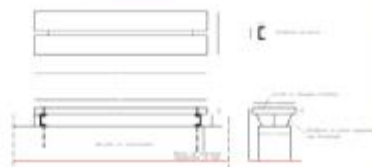

A8 - Particella parco in legno