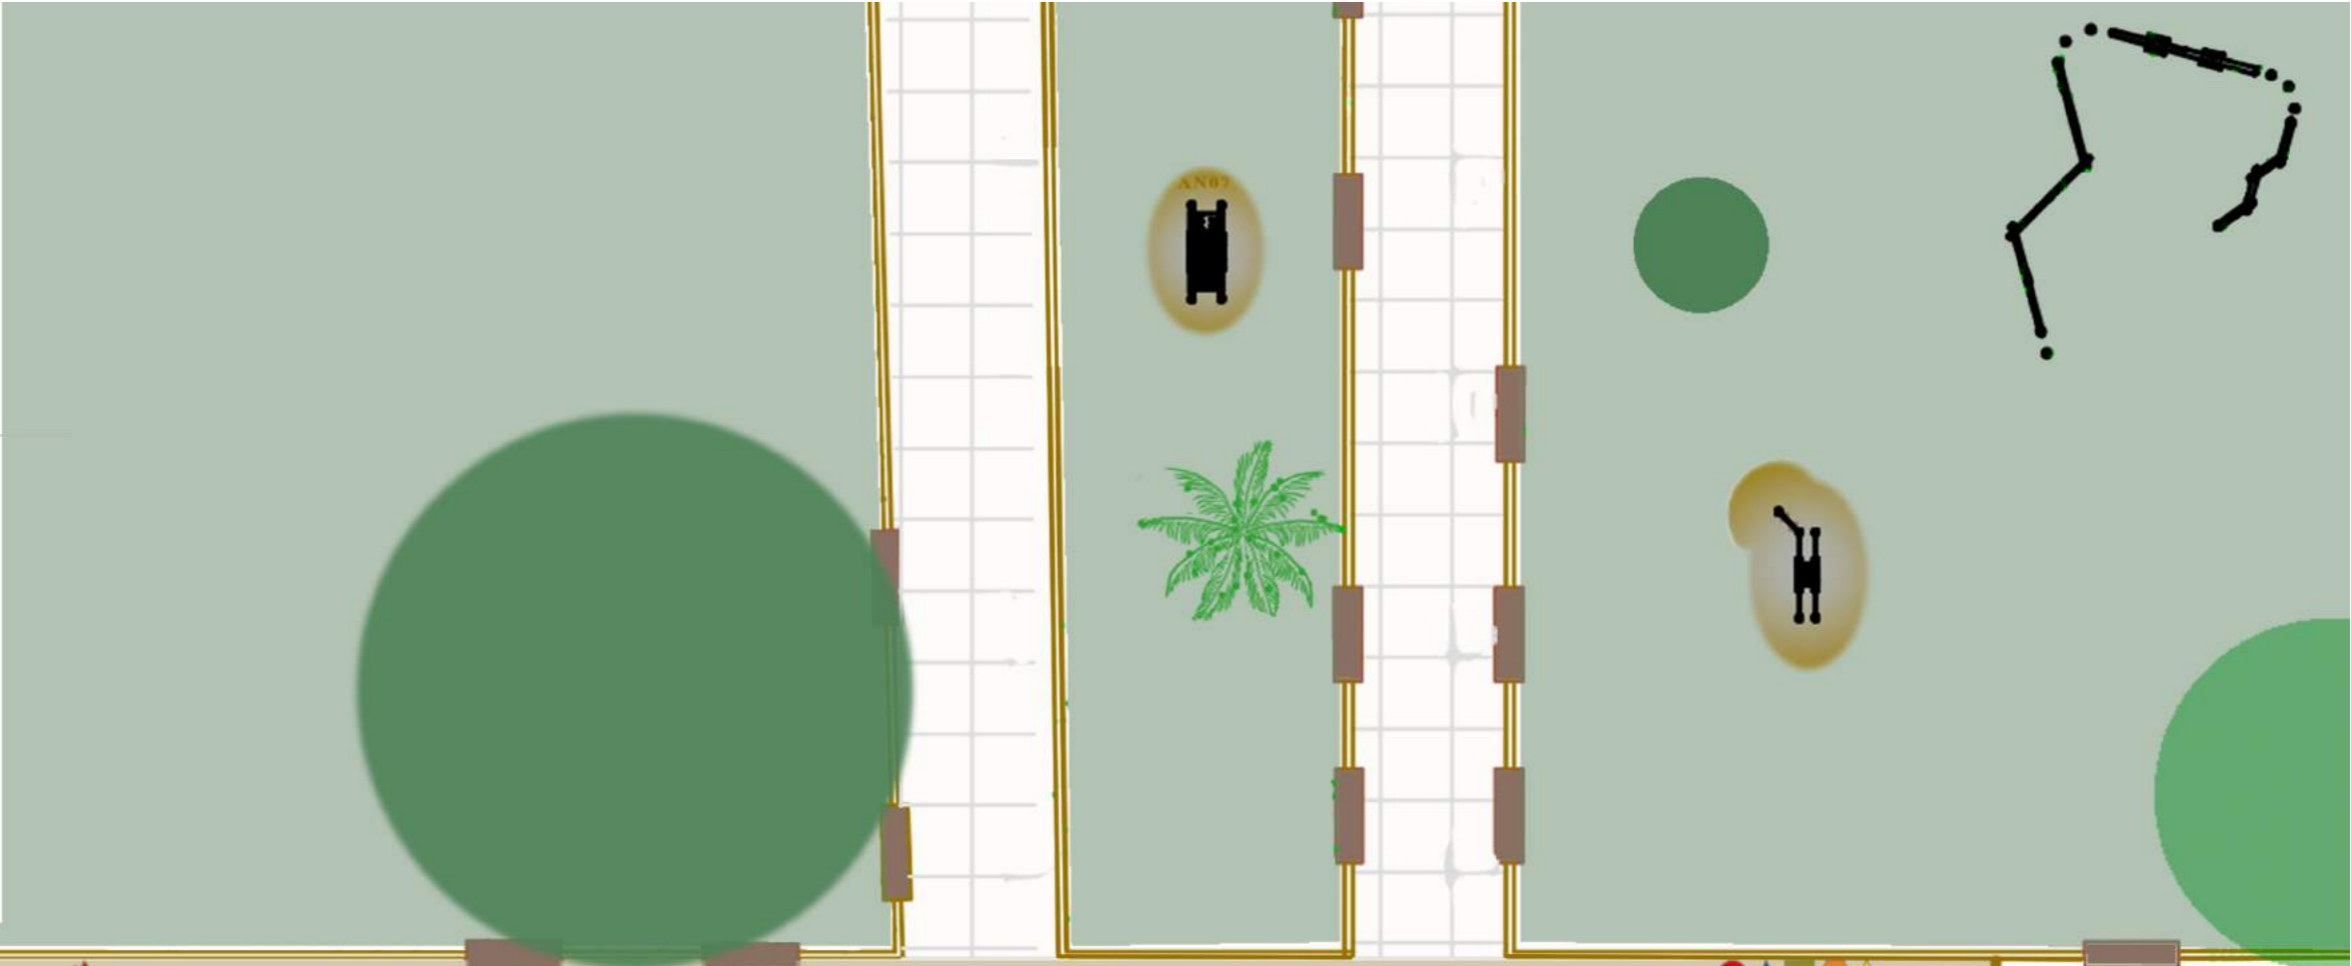

PLANIMETRIA _ piazze magione

LEGENDA

- PAVIMENTAZIONE LUDICA**
- nuova pavimentazione
 - labirinto
 - bersaglio
 - rimbalzo
 - campana

via castrofilippo

via della pace

Flora La Sita _ architetto
 Vivian Celestino _ architetto

scuola Ferrara